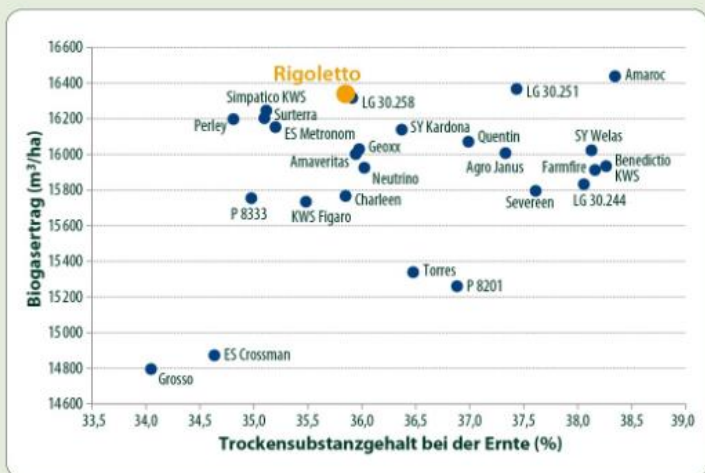

# RIGOLETTO

ca. S 250    ca. K 230

**DER  
ÜBERFLIEGER**

**Sortenprofil:**

Nutzungsrichtung: Silo /Korn /Biogas  
 Hybride: Einfachhybride  
 Korntyp: Zwischentyp – hartmaisähnlich

**Stärken :**

- Imposanter Dreifachnutzer für höchste Ertrags- und Qualitätsleistungen
- Gute Kältetoleranz und Standfestigkeit
- Sehr gesunder Blattapparat
- Frühe Stärkeeinlagerung und gutes „dry-down“ im Korn

Exklusiv bei

Kompetent beraten. Von Anfang an.

**LSV Silomais mittelfrüh  
Bayern 2017**

Quelle: LfL Bayern, LSV Silomais mittelfrüh 2017, Bayern gesamt, 11 Standorte

**Körnermais mittelfrüh  
LSV Bayern 2017**