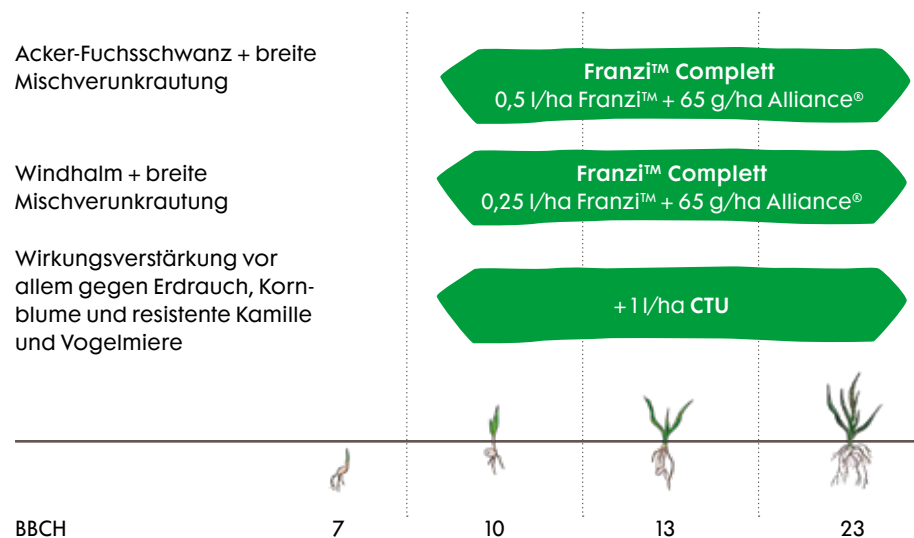

FRANZI™ COMPLETT

Zauberhafte Wirkung gegen Acker-Fuchsschwanz & Co.

Vorteile

- › Sicher gegen Acker-Fuchsschwanz und Windhalm
- › Breites Wirkungsspektrum gegen alle wichtigen Unkräuter
- › Absolut kulturverträglich
- › Früh ab BBCH 10 einsetzbar

Produktpass

Wirkstoffe

Franzi™	Alliance®
480 g/l Flufenacet	600 g/kg Diflufenican
	60 g/kg Metsulfuron-Methyl

Formulierung

SC	WG
(Suspensionskonzentrat)	(wasserdispergierbares Granulat)

Kulturen

Winterweizen und Wintergerste

Aufwandmenge

0,5 l/ha Franzzi™ + 65 g/ha Alliance®

Einsatzzeitraum

Nachauflauf Herbst: BBCH 10–23

Gebinde

1 Pack = 2 x 5 l Franzzi™ und 2 x 0,65 kg Alliance®

Ein Pack für 20 ha

Franzi™ Complett ist der neue Maßstab in der Kontrolle von Ungräsern und Unkräutern in Weizen und Gerste im Herbst. Acker-Fuchsschwanz und Windhalm sowie alle wichtigen Unkräuter werden sicher erfasst. Dazu zählen Ausfallraps, Ehrenpreis, Hundskerbel, Kamille-Arten, Klatschmohn, Storchschnabel, Vogelmiere, Acker-Stiefmütterchen und viele mehr.

Franzi™ Complett ist so breit und dabei so verträglich wie kaum eine andere Herbizidkombination im Nachauflauf im Herbst.

Empfehlung Franzzi™ Complett in Weizen und Gerste

Tip:
Franzzi™ Complett kann auch auf drainierten Flächen eingesetzt werden.